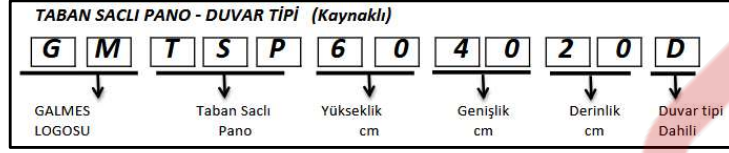

GP11045SA12	1100 X 450 X 140mm Sıva Altı Kat Dağıtım Panosu	10,752.89 ₺
GP11055SA12	1100 X 550 X 140mm Sıva Altı Kat Dağıtım Panosu	11,945.37 ₺
GP11065SA12	1100 X 650 X 140mm Sıva Altı Kat Dağıtım Panosu	13,137.86 ₺

TABAN SAÇLI DAHİLİ PANO

Stok Kodu	Açıklama	Liste Fiyatı (TL)
GMTSP503520D08	500 x 350 x 200mm Taban Saçlı Duvar Tipi Pano 0.8mm	5,729.17 ₺
GMTSP504520D08	500 x 450 x 200mm Taban Saçlı Duvar Tipi Pano 0.8mm	6,613.17 ₺
GMTSP505520D08	500 x 550 x 200mm Taban Saçlı Duvar Tipi Pano 0.8mm	7,497.17 ₺
GMTSP506520D08	500 x 650 x 200mm Taban Saçlı Duvar Tipi Pano 0.8mm	8,381.17 ₺
GMTSP653520D08	650 x 350 x 200mm Taban Saçlı Duvar Tipi Pano 0.8mm	6,649.54 ₺
GMTSP654520D08	650 x 450 x 200mm Taban Saçlı Duvar Tipi Pano 0.8mm	7,745.60 ₺
GMTSP655520D08	650 x 550 x 200mm Taban Saçlı Duvar Tipi Pano 0.8mm	8,841.66 ₺
GMTSP656520D08	650 x 650 x 200mm Taban Saçlı Duvar Tipi Pano 0.8mm	9,645.49 ₺
GMTSP803520D08	800 x 350 x 200mm Taban Saçlı Duvar Tipi Pano 0.8mm	7,922.08 ₺
GMTSP804520D08	800 x 450 x 200mm Taban Saçlı Duvar Tipi Pano 0.8mm	9,241.37 ₺
GMTSP805520D08	800 x 550 x 200mm Taban Saçlı Duvar Tipi Pano 0.8mm	10,560.66 ₺
GMTSP806520D08	800 x 650 x 200mm Taban Saçlı Duvar Tipi Pano 0.8mm	11,879.96 ₺
GMTSP953520D08	950 x 350 x 200mm Taban Saçlı Duvar Tipi Pano 0.8mm	8,982.11 ₺
GMTSP954520D08	950 x 450 x 200mm Taban Saçlı Duvar Tipi Pano 0.8mm	10,548.38 ₺
GMTSP955520D08	950 x 550 x 200mm Taban Saçlı Duvar Tipi Pano 0.8mm	12,114.66 ₺
GMTSP956520D08	950 x 650 x 200mm Taban Saçlı Duvar Tipi Pano 0.8mm	13,680.93 ₺
GMTSP1103520D08	1100 x 350 x 200mm Taban Saçlı Duvar Tipi Pano 0.8mm	10,081.52 ₺
GMTSP1104520D08	1100 x 450 x 200mm Taban Saçlı Duvar Tipi Pano 0.8mm	11,855.17 ₺
GMTSP1105520D08	1100 x 550 x 200mm Taban Saçlı Duvar Tipi Pano 0.8mm	13,628.83 ₺
GMTSP1106520D08	1100 x 650 x 200mm Taban Saçlı Duvar Tipi Pano 0.8mm	15,402.49 ₺
GMTSP1206020D08	1200 x 600 x 200mm Taban Saçlı Duvar Tipi Pano 0.8mm	15,387.49 ₺
GMTSP1208020D08	1200 x 800 x 200mm Taban Saçlı Duvar Tipi Pano 0.8mm	18,964.20 ₺
GMTSP12010020D08	1200 x 1000 x 200mm Taban Saçlı Duvar Tipi Pano 0.8mm	22,758.92 ₺
GMTSP12012020D08	1200 x 1200 x 200mm Taban Saçlı Duvar Tipi Pano 0.8mm	27,084.97 ₺
GMTSP503530D08	500 x 350 x 300mm Taban Saçlı Duvar Tipi Pano 0.8mm	6,050.23 ₺
GMTSP504530D08	500 x 450 x 300mm Taban Saçlı Duvar Tipi Pano 0.8mm	6,954.15 ₺
GMTSP505530D08	500 x 550 x 300mm Taban Saçlı Duvar Tipi Pano 0.8mm	7,858.07 ₺
GMTSP506530D08	500 x 650 x 300mm Taban Saçlı Duvar Tipi Pano 0.8mm	8,761.99 ₺
GMTSP653530D08	650 x 350 x 300mm Taban Saçlı Duvar Tipi Pano 0.8mm	7,010.96 ₺
GMTSP654530D08	650 x 450 x 300mm Taban Saçlı Duvar Tipi Pano 0.8mm	8,119.95 ₺
GMTSP655530D08	650 x 550 x 300mm Taban Saçlı Duvar Tipi Pano 0.8mm	9,228.95 ₺
GMTSP656530D08	650 x 650 x 300mm Taban Saçlı Duvar Tipi Pano 0.8mm	10,045.70 ₺
GMTSP803530D08	800 x 350 x 300mm Taban Saçlı Duvar Tipi Pano 0.8mm	8,482.26 ₺
GMTSP804530D08	800 x 450 x 300mm Taban Saçlı Duvar Tipi Pano 0.8mm	9,847.09 ₺
GMTSP805530D08	800 x 550 x 300mm Taban Saçlı Duvar Tipi Pano 0.8mm	11,211.93 ₺
GMTSP806530D08	800 x 650 x 300mm Taban Saçlı Duvar Tipi Pano 0.8mm	12,576.77 ₺
GMTSP953530D08	950 x 350 x 300mm Taban Saçlı Duvar Tipi Pano 0.8mm	9,610.60 ₺
GMTSP954530D08	950 x 450 x 300mm Taban Saçlı Duvar Tipi Pano 0.8mm	11,222.42 ₺
GMTSP955530D08	950 x 550 x 300mm Taban Saçlı Duvar Tipi Pano 0.8mm	12,834.24 ₺
GMTSP956530D08	950 x 650 x 300mm Taban Saçlı Duvar Tipi Pano 0.8mm	14,446.06 ₺
GMTSP1103530D08	1100 x 350 x 300mm Taban Saçlı Duvar Tipi Pano 0.8mm	10,778.33 ₺
GMTSP1104530D08	1100 x 450 x 300mm Taban Saçlı Duvar Tipi Pano 0.8mm	12,597.53 ₺
GMTSP1105530D08	1100 x 550 x 300mm Taban Saçlı Duvar Tipi Pano 0.8mm	14,416.73 ₺
GMTSP1106530D08	1100 x 650 x 300mm Taban Saçlı Duvar Tipi Pano 0.8mm	16,235.92 ₺
GMTSP1206030D08	1200 x 600 x 300mm Taban Saçlı Duvar Tipi Pano 0.8mm	16,500.51 ₺
GMTSP1208030D08	1200 x 800 x 300mm Taban Saçlı Duvar Tipi Pano 0.8mm	20,558.21 ₺
GMTSP12010030D08	1200 x 1000 x 300mm Taban Saçlı Duvar Tipi Pano 0.8mm	24,580.64 ₺
GMTSP12012030D08	1200 x 1200 x 300mm Taban Saçlı Duvar Tipi Pano 0.8mm	29,412.73 ₺
GMTSP503520D10	500 x 350 x 200mm Taban Saçlı Duvar Tipi Pano 1mm	5,694.20 ₺
GMTSP504520D10	500 x 450 x 200mm Taban Saçlı Duvar Tipi Pano 1mm	6,575.68 ₺
GMTSP505520D10	500 x 550 x 200mm Taban Saçlı Duvar Tipi Pano 1mm	7,457.15 ₺
GMTSP506520D10	500 x 650 x 200mm Taban Saçlı Duvar Tipi Pano 1mm	8,338.63 ₺
GMTSP653520D10	650 x 350 x 200mm Taban Saçlı Duvar Tipi Pano 1mm	6,603.78 ₺
GMTSP654520D10	650 x 450 x 200mm Taban Saçlı Duvar Tipi Pano 1mm	7,696.21 ₺