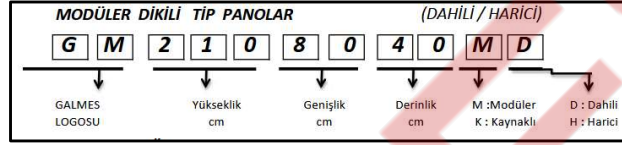

### MODÜLER DAHİLİ PANO

Stok Kodu	Açıklama	Liste Fiyatı (TL)
GM2103040MD15	2100 X 300 X 400mm Modüler Dahili Pano	33,475.37 ₺
GM2104040MD15	2100 X 400 X 400mm Modüler Dahili Pano	36,114.35 ₺
GM2105040MD15	2100 X 500 X 400mm Modüler Dahili Pano	39,408.52 ₺
GM2106040MD15	2100 X 600 X 400mm Modüler Dahili Pano	42,647.68 ₺
GM2107040MD15	2100 X 700 X 400mm Modüler Dahili Pano	45,560.57 ₺
GM2108040MD15	2100 X 800 X 400mm Modüler Dahili Pano	48,473.46 ₺
GM2109040MD15	2100 X 900 X 400mm Modüler Dahili Pano	52,224.93 ₺
GM21010040MD15	2100 X 1000 X 400mm Modüler Dahili Pano	56,897.37 ₺
GM21011040MD15	2100 X 1100 X 400mm Modüler Dahili Pano	60,062.14 ₺
GM21012040MD15	2100 X 1200 X 400mm Modüler Dahili Pano	63,226.91 ₺
GM2103050MD15	2100 X 300 X 500mm Modüler Dahili Pano	34,983.68 ₺
GM2104050MD15	2100 X 400 X 500mm Modüler Dahili Pano	37,763.66 ₺
GM2105050MD15	2100 X 500 X 500mm Modüler Dahili Pano	41,089.42 ₺
GM2106050MD15	2100 X 600 X 500mm Modüler Dahili Pano	44,360.15 ₺
GM2107050MD15	2100 X 700 X 500mm Modüler Dahili Pano	47,304.62 ₺
GM2108050MD15	2100 X 800 X 500mm Modüler Dahili Pano	50,249.08 ₺
GM2109050MD15	2100 X 900 X 500mm Modüler Dahili Pano	54,032.13 ₺
GM21010050MD15	2100 X 1000 X 500mm Modüler Dahili Pano	58,736.15 ₺
GM21011050MD15	2100 X 1100 X 500mm Modüler Dahili Pano	61,932.49 ₺
GM21012050MD15	2100 X 1200 X 500mm Modüler Dahili Pano	65,128.84 ₺
GM2103060MD15	2100 X 300 X 600mm Modüler Dahili Pano	36,601.42 ₺
GM2104060MD15	2100 X 400 X 600mm Modüler Dahili Pano	39,412.98 ₺
GM2105060MD15	2100 X 500 X 600mm Modüler Dahili Pano	42,770.31 ₺
GM2106060MD15	2100 X 600 X 600mm Modüler Dahili Pano	46,072.62 ₺
GM2107060MD15	2100 X 700 X 600mm Modüler Dahili Pano	49,048.66 ₺
GM2108060MD15	2100 X 800 X 600mm Modüler Dahili Pano	52,024.71 ₺
GM2109060MD15	2100 X 900 X 600mm Modüler Dahili Pano	55,839.32 ₺
GM21010060MD15	2100 X 1000 X 600mm Modüler Dahili Pano	60,574.92 ₺
GM21011060MD15	2100 X 1100 X 600mm Modüler Dahili Pano	63,802.84 ₺
GM21012060MD15	2100 X 1200 X 600mm Modüler Dahili Pano	67,030.77 ₺
GM2103070MD15	2100 X 300 X 700mm Modüler Dahili Pano	38,219.16 ₺
GM2104070MD15	2100 X 400 X 700mm Modüler Dahili Pano	41,062.30 ₺
GM2105070MD15	2100 X 500 X 700mm Modüler Dahili Pano	44,451.20 ₺
GM2106070MD15	2100 X 600 X 700mm Modüler Dahili Pano	47,785.09 ₺
GM2107070MD15	2100 X 700 X 700mm Modüler Dahili Pano	50,792.71 ₺
GM2108070MD15	2100 X 800 X 700mm Modüler Dahili Pano	53,800.33 ₺
GM2109070MD15	2100 X 900 X 700mm Modüler Dahili Pano	57,646.52 ₺
GM21010070MD15	2100 X 1000 X 700mm Modüler Dahili Pano	62,413.70 ₺
GM21011070MD15	2100 X 1100 X 700mm Modüler Dahili Pano	65,673.19 ₺
GM21012070MD15	2100 X 1200 X 700mm Modüler Dahili Pano	68,932.69 ₺
GM2103080MD15	2100 X 300 X 800mm Modüler Dahili Pano	39,836.91 ₺
GM2104080MD15	2100 X 400 X 800mm Modüler Dahili Pano	42,711.62 ₺
GM2105080MD15	2100 X 500 X 800mm Modüler Dahili Pano	46,132.10 ₺
GM2106080MD15	2100 X 600 X 800mm Modüler Dahili Pano	49,497.56 ₺
GM2107080MD15	2100 X 700 X 800mm Modüler Dahili Pano	52,536.76 ₺
GM2108080MD15	2100 X 800 X 800mm Modüler Dahili Pano	55,575.95 ₺
GM2109080MD15	2100 X 900 X 800mm Modüler Dahili Pano	59,453.72 ₺
GM21010080MD15	2100 X 1000 X 800mm Modüler Dahili Pano	64,252.47 ₺