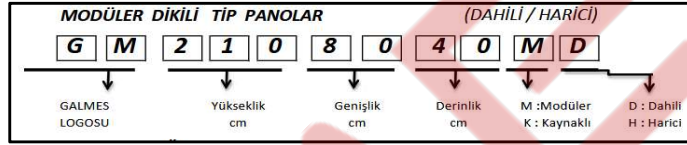

GALMES

PANO FİYAT LİSTESİ 2025-2

MODÜLER DAHİLİ PANO

Stok Kodu	Açıklama	Liste Fiyatı
GM2103040MD15	2100 X 300 X 400mm Modüler Dahili Pano	₺ 13,550.00
GM2104040MD15	2100 X 400 X 400mm Modüler Dahili Pano	₺ 11,354.00
GM2105040MD15	2100 X 500 X 400mm Modüler Dahili Pano	₺ 13,057.00
GM2106040MD15	2100 X 600 X 400mm Modüler Dahili Pano	₺ 14,607.00
GM2107040MD15	2100 X 700 X 400mm Modüler Dahili Pano	₺ 16,310.00
GM2108040MD15	2100 X 800 X 400mm Modüler Dahili Pano	₺ 17,860.00
GM2109040MD15	2100 X 900 X 400mm Modüler Dahili Pano	₺ 19,563.00
GM21010040MD15	2100 X 1000 X 400mm Modüler Dahili Pano	₺ 21,113.00
GM21011040MD15	2100 X 1100 X 400mm Modüler Dahili Pano	₺ 22,815.00
GM21012040MD15	2100 X 1200 X 400mm Modüler Dahili Pano	₺ 24,366.00
GM2103050MD15	2100 X 300 X 500mm Modüler Dahili Pano	₺ 14,502.00
GM2104050MD15	2100 X 400 X 500mm Modüler Dahili Pano	₺ 12,233.00
GM2105050MD15	2100 X 500 X 500mm Modüler Dahili Pano	₺ 13,955.00
GM2106050MD15	2100 X 600 X 500mm Modüler Dahili Pano	₺ 15,525.00
GM2107050MD15	2100 X 700 X 500mm Modüler Dahili Pano	₺ 17,247.00
GM2108050MD15	2100 X 800 X 500mm Modüler Dahili Pano	₺ 18,817.00
GM2109050MD15	2100 X 900 X 500mm Modüler Dahili Pano	₺ 20,539.00
GM21010050MD15	2100 X 1000 X 500mm Modüler Dahili Pano	₺ 22,109.00
GM21011050MD15	2100 X 1100 X 500mm Modüler Dahili Pano	₺ 23,830.00
GM21012050MD15	2100 X 1200 X 500mm Modüler Dahili Pano	₺ 25,401.00
GM2103060MD15	2100 X 300 X 600mm Modüler Dahili Pano	₺ 15,454.00
GM2104060MD15	2100 X 400 X 600mm Modüler Dahili Pano	₺ 13,112.00
GM2105060MD15	2100 X 500 X 600mm Modüler Dahili Pano	₺ 14,853.00
GM2106060MD15	2100 X 600 X 600mm Modüler Dahili Pano	₺ 16,442.00
GM2107060MD15	2100 X 700 X 600mm Modüler Dahili Pano	₺ 18,184.00
GM2108060MD15	2100 X 800 X 600mm Modüler Dahili Pano	₺ 19,773.00
GM2109060MD15	2100 X 900 X 600mm Modüler Dahili Pano	₺ 21,515.00
GM21010060MD15	2100 X 1000 X 600mm Modüler Dahili Pano	₺ 23,104.00
GM21011060MD15	2100 X 1100 X 600mm Modüler Dahili Pano	₺ 24,845.00
GM21012060MD15	2100 X 1200 X 600mm Modüler Dahili Pano	₺ 26,435.00
GM2103070MD15	2100 X 300 X 700mm Modüler Dahili Pano	₺ 16,406.00
GM2104070MD15	2100 X 400 X 700mm Modüler Dahili Pano	₺ 13,990.00
GM2105070MD15	2100 X 500 X 700mm Modüler Dahili Pano	₺ 15,751.00
GM2106070MD15	2100 X 600 X 700mm Modüler Dahili Pano	₺ 17,360.00
GM2107070MD15	2100 X 700 X 700mm Modüler Dahili Pano	₺ 19,121.00
GM2108070MD15	2100 X 800 X 700mm Modüler Dahili Pano	₺ 20,730.00
GM2109070MD15	2100 X 900 X 700mm Modüler Dahili Pano	₺ 22,491.00
GM21010070MD15	2100 X 1000 X 700mm Modüler Dahili Pano	₺ 24,100.00
GM21011070MD15	2100 X 1100 X 700mm Modüler Dahili Pano	₺ 25,860.00
GM21012070MD15	2100 X 1200 X 700mm Modüler Dahili Pano	₺ 27,470.00
GM2103080MD15	2100 X 300 X 800mm Modüler Dahili Pano	₺ 17,358.00