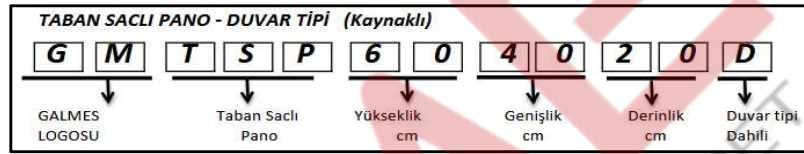

GP656SA12	650 X 650 X 140mm Sıva Altı Kat Dağıtım Panosu	₺	4,592.00
GP8035SA12	800 X 350 X 140mm Sıva Altı Kat Dağıtım Panosu	₺	3,776.00
GP8045SA12	800 X 450 X 140mm Sıva Altı Kat Dağıtım Panosu	₺	4,421.00
GP8055SA12	800 X 550 X 140mm Sıva Altı Kat Dağıtım Panosu	₺	5,065.00
GP8065SA12	800 X 650 X 140mm Sıva Altı Kat Dağıtım Panosu	₺	5,710.00
GP9535SA12	950 X 350 X 140mm Sıva Altı Kat Dağıtım Panosu	₺	4,532.00
GP9545SA12	950 X 450 X 140mm Sıva Altı Kat Dağıtım Panosu	₺	5,307.00
GP9555SA12	950 X 550 X 140mm Sıva Altı Kat Dağıtım Panosu	₺	6,082.00
GP9565SA12	950 X 650 X 140mm Sıva Altı Kat Dağıtım Panosu	₺	6,856.00
GP11035SA12	1100 X 350 X 140mm Sıva Altı Kat Dağıtım Panosu	₺	5,261.00
GP11045SA12	1100 X 450 X 140mm Sıva Altı Kat Dağıtım Panosu	₺	6,165.00
GP11055SA12	1100 X 550 X 140mm Sıva Altı Kat Dağıtım Panosu	₺	7,070.00
GP11065SA12	1100 X 650 X 140mm Sıva Altı Kat Dağıtım Panosu	₺	7,974.00

TABAN SAÇLI DAHİLİ PANO

Stok Kodu	Açıklama	Liste Fiyatı
GMTSP604020D08	600 X 400 X 200mm Taban Saçlı Dahili Pano	₺ 2,480.00
GMTSP606020D08	600 X 600 X 200mm Taban Saçlı Dahili Pano	₺ 3,206.00
GMTSP608020D08	600 X 800 X 200mm Taban Saçlı Dahili Pano	₺ 3,932.00
GMTSP804020D08	800 X 400 X 200mm Taban Saçlı Dahili Pano	₺ 3,021.00
GMTSP806020D08	800 X 600 X 200mm Taban Saçlı Dahili Pano	₺ 3,932.00
GMTSP808020D08	800 X 800 X 200mm Taban Saçlı Dahili Pano	₺ 4,844.00
GMTSP1004020D08	1000 X 400 X 200mm Taban Saçlı Dahili Pano	₺ 3,618.00
GMTSP1006020D08	1000 X 600 X 200mm Taban Saçlı Dahili Pano	₺ 4,715.00
GMTSP1008020D08	1000 X 800 X 200mm Taban Saçlı Dahili Pano	₺ 5,812.00
GMTSP10010020D08	1000 X 1000 X 200mm Taban Saçlı Dahili Pano	₺ 6,910.00
GMTSP1204020D08	1200 X 400 X 200mm Taban Saçlı Dahili Pano	₺ 4,187.00
GMTSP1206020D08	1200 X 600 X 200mm Taban Saçlı Dahili Pano	₺ 5,469.00
GMTSP1208020D08	1200 X 800 X 200mm Taban Saçlı Dahili Pano	₺ 6,752.00
GMTSP12010020D08	1200 X 1000 X 200mm Taban Saçlı Dahili Pano	₺ 8,035.00
GMTSP12012020D08	1200 X 1200 X 200mm Taban Saçlı Dahili Pano	₺ 9,318.00
GMTSP604020D10	600 X 400 X 200mm Taban Saçlı Dahili Pano	₺ 2,813.00
GMTSP606020D10	600 X 600 X 200mm Taban Saçlı Dahili Pano	₺ 3,645.00
GMTSP608020D10	600 X 800 X 200mm Taban Saçlı Dahili Pano	₺ 4,477.00
GMTSP804020D10	800 X 400 X 200mm Taban Saçlı Dahili Pano	₺ 3,433.00
GMTSP806020D10	800 X 600 X 200mm Taban Saçlı Dahili Pano	₺ 4,477.00
GMTSP808020D10	800 X 800 X 200mm Taban Saçlı Dahili Pano	₺ 5,522.00
GMTSP1004020D10	1000 X 400 X 200mm Taban Saçlı Dahili Pano	₺ 4,108.00
GMTSP1006020D10	1000 X 600 X 200mm Taban Saçlı Dahili Pano	₺ 5,366.00
GMTSP1008020D10	1000 X 800 X 200mm Taban Saçlı Dahili Pano	₺ 6,623.00
GMTSP10010020D10	1000 X 1000 X 200mm Taban Saçlı Dahili Pano	₺ 7,881.00
GMTSP1204020D10	1200 X 400 X 200mm Taban Saçlı Dahili Pano	₺ 4,756.00
GMTSP1206020D10	1200 X 600 X 200mm Taban Saçlı Dahili Pano	₺ 6,226.00
GMTSP1208020D10	1200 X 800 X 200mm Taban Saçlı Dahili Pano	₺ 7,696.00
GMTSP12010020D10	1200 X 1000 X 200mm Taban Saçlı Dahili Pano	₺ 9,166.00
GMTSP12012020D10	1200 X 1200 X 200mm Taban Saçlı Dahili Pano	₺ 10,636.00
GMTSP604020D12	600 X 400 X 200mm Taban Saçlı Dahili Pano	₺ 3,146.00
GMTSP606020D12	600 X 600 X 200mm Taban Saçlı Dahili Pano	₺ 4,084.00
GMTSP608020D12	600 X 800 X 200mm Taban Saçlı Dahili Pano	₺ 5,022.00
GMTSP804020D12	800 X 400 X 200mm Taban Saçlı Dahili Pano	₺ 3,844.00
GMTSP806020D12	800 X 600 X 200mm Taban Saçlı Dahili Pano	₺ 5,022.00
GMTSP808020D12	800 X 800 X 200mm Taban Saçlı Dahili Pano	₺ 6,200.00
GMTSP1004020D12	1000 X 400 X 200mm Taban Saçlı Dahili Pano	₺ 4,599.00
GMTSP1006020D12	1000 X 600 X 200mm Taban Saçlı Dahili Pano	₺ 6,017.00
GMTSP1008020D12	1000 X 800 X 200mm Taban Saçlı Dahili Pano	₺ 7,434.00