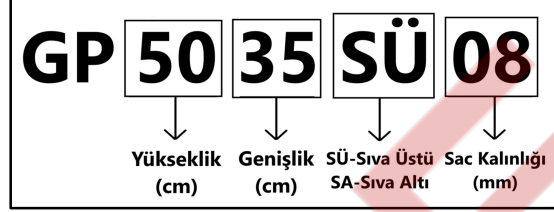

GM1704080MH20	1700 X 400 X 800mm Modüler Harici Pano	₺ 46,650.00
GM1705080MH20	1700 X 500 X 800mm Modüler Harici Pano	₺ 49,711.00
GM1706080MH20	1700 X 600 X 800mm Modüler Harici Pano	₺ 52,714.00
GM1707080MH20	1700 X 700 X 800mm Modüler Harici Pano	₺ 55,486.00
GM1708080MH20	1700 X 800 X 800mm Modüler Harici Pano	₺ 58,258.00
GM1709080MH20	1700 X 900 X 800mm Modüler Harici Pano	₺ 61,651.00
GM17010080MH20	1700 X 1000 X 800mm Modüler Harici Pano	₺ 65,724.00
GM17011080MH20	1700 X 1100 X 800mm Modüler Harici Pano	₺ 68,682.00
GM17012080MH20	1700 X 1200 X 800mm Modüler Harici Pano	₺ 71,640.00

KAT DAĞITIM PANOSU

Stok Kodu	Açıklama	Liste Fiyatı
GP5035SÜ08	500 X 350 X 175mm Siva Üstü Kat Dağıtım Panosu	₺ 4,831.00
GP5045SÜ08	500 X 450 X 175mm Siva Üstü Kat Dağıtım Panosu	₺ 6,038.00
GP5055SÜ08	500 X 550 X 175mm Siva Üstü Kat Dağıtım Panosu	₺ 6,713.00
GP5065SÜ08	500 X 650 X 175mm Siva Üstü Kat Dağıtım Panosu	₺ 7,388.00
GP6535SÜ08	650 X 350 X 175mm Siva Üstü Kat Dağıtım Panosu	₺ 6,125.00
GP6545SÜ08	650 X 450 X 175mm Siva Üstü Kat Dağıtım Panosu	₺ 6,949.00
GP6555SÜ08	650 X 550 X 175mm Siva Üstü Kat Dağıtım Panosu	₺ 7,774.00
GP6565SÜ08	650 X 650 X 175mm Siva Üstü Kat Dağıtım Panosu	₺ 8,320.00
GP8035SÜ08	800 X 350 X 175mm Siva Üstü Kat Dağıtım Panosu	₺ 7,232.00
GP8045SÜ08	800 X 450 X 175mm Siva Üstü Kat Dağıtım Panosu	₺ 8,216.00
GP8055SÜ08	800 X 550 X 175mm Siva Üstü Kat Dağıtım Panosu	₺ 9,200.00
GP8065SÜ08	800 X 650 X 175mm Siva Üstü Kat Dağıtım Panosu	₺ 10,184.00
GP9535SÜ08	950 X 350 X 175mm Siva Üstü Kat Dağıtım Panosu	₺ 8,123.00
GP9545SÜ08	950 X 450 X 175mm Siva Üstü Kat Dağıtım Panosu	₺ 9,289.00
GP9555SÜ08	950 X 550 X 175mm Siva Üstü Kat Dağıtım Panosu	₺ 10,455.00
GP9565SÜ08	950 X 650 X 175mm Siva Üstü Kat Dağıtım Panosu	₺ 11,621.00
GP11035SÜ08	1100 X 350 X 175mm Siva Üstü Kat Dağıtım Panosu	₺ 9,065.00
GP11045SÜ08	1100 X 450 X 175mm Siva Üstü Kat Dağıtım Panosu	₺ 10,376.00
GP11055SÜ08	1100 X 550 X 175mm Siva Üstü Kat Dağıtım Panosu	₺ 11,688.00
GP11065SÜ08	1100 X 650 X 175mm Siva Üstü Kat Dağıtım Panosu	₺ 12,999.00
GP5035SA08	500 X 350 X 140mm Siva Altı Kat Dağıtım Panosu	₺ 5,129.00
GP5045SA08	500 X 450 X 140mm Siva Altı Kat Dağıtım Panosu	₺ 5,647.00
GP5055SA08	500 X 550 X 140mm Siva Altı Kat Dağıtım Panosu	₺ 6,165.00
GP5065SA08	500 X 650 X 140mm Siva Altı Kat Dağıtım Panosu	₺ 6,683.00
GP6535SA08	650 X 350 X 140mm Siva Altı Kat Dağıtım Panosu	₺ 5,876.00
GP6545SA08	650 X 450 X 140mm Siva Altı Kat Dağıtım Panosu	₺ 6,522.00
GP6555SA08	650 X 550 X 140mm Siva Altı Kat Dağıtım Panosu	₺ 7,168.00
GP6565SA08	650 X 650 X 140mm Siva Altı Kat Dağıtım Panosu	₺ 7,814.00
GP8035SA08	800 X 350 X 140mm Siva Altı Kat Dağıtım Panosu	₺ 6,969.00
GP8045SA08	800 X 450 X 140mm Siva Altı Kat Dağıtım Panosu	₺ 7,752.00
GP8055SA08	800 X 550 X 140mm Siva Altı Kat Dağıtım Panosu	₺ 8,536.00
GP8065SA08	800 X 650 X 140mm Siva Altı Kat Dağıtım Panosu	₺ 9,319.00
GP9535SA08	950 X 350 X 140mm Siva Altı Kat Dağıtım Panosu	₺ 7,846.00
GP9545SA08	950 X 450 X 140mm Siva Altı Kat Dağıtım Panosu	₺ 8,789.00
GP9555SA08	950 X 550 X 140mm Siva Altı Kat Dağıtım Panosu	₺ 9,733.00
GP9565SA08	950 X 650 X 140mm Siva Altı Kat Dağıtım Panosu	₺ 10,677.00
GP11035SA08	1100 X 350 X 140mm Siva Altı Kat Dağıtım Panosu	₺ 8,773.00
GP11045SA08	1100 X 450 X 140mm Siva Altı Kat Dağıtım Panosu	₺ 9,840.00
GP11055SA08	1100 X 550 X 140mm Siva Altı Kat Dağıtım Panosu	₺ 10,908.00
GP11065SA08	1100 X 650 X 140mm Siva Altı Kat Dağıtım Panosu	₺ 11,975.00
GP5035SÜ10	500 X 350 X 175mm Siva Üstü Kat Dağıtım Panosu	₺ 5,482.00
GP5045SÜ10	500 X 450 X 175mm Siva Üstü Kat Dağıtım Panosu	₺ 6,181.00
GP5055SÜ10	500 X 550 X 175mm Siva Üstü Kat Dağıtım Panosu	₺ 6,881.00
GP5065SÜ10	500 X 650 X 175mm Siva Üstü Kat Dağıtım Panosu	₺ 7,581.00
GP6535SÜ10	650 X 350 X 175mm Siva Üstü Kat Dağıtım Panosu	₺ 6,272.00
GP6545SÜ10	650 X 450 X 175mm Siva Üstü Kat Dağıtım Panosu	₺ 7,127.00
GP6555SÜ10	650 X 550 X 175mm Siva Üstü Kat Dağıtım Panosu	₺ 7,982.00
GP6565SÜ10	650 X 650 X 175mm Siva Üstü Kat Dağıtım Panosu	₺ 8,526.00
GP8035SÜ10	850 X 350 X 175mm Siva Üstü Kat Dağıtım Panosu	₺ 7,408.00