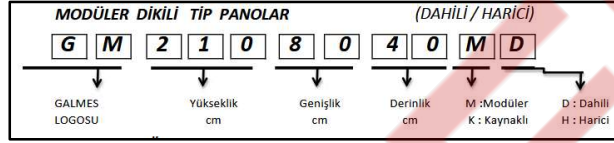

GALMES

PANO FİYAT LİSTESİ 2026-2

MODÜLER DAHİLİ PANO

Stok Kodu	Açıklama	Liste Fiyatı
GM2103040MD15	2100 X 300 X 400mm Modüler Dahili Pano	₺ 32,102.00
GM2104040MD15	2100 X 400 X 400mm Modüler Dahili Pano	₺ 34,577.00
GM2105040MD15	2100 X 500 X 400mm Modüler Dahili Pano	₺ 37,660.00
GM2106040MD15	2100 X 600 X 400mm Modüler Dahili Pano	₺ 40,677.00
GM2107040MD15	2100 X 700 X 400mm Modüler Dahili Pano	₺ 43,404.00
GM2108040MD15	2100 X 800 X 400mm Modüler Dahili Pano	₺ 46,131.00
GM2109040MD15	2100 X 900 X 400mm Modüler Dahili Pano	₺ 49,635.00
GM21010040MD15	2100 X 1000 X 400mm Modüler Dahili Pano	₺ 53,964.00
GM21011040MD15	2100 X 1100 X 400mm Modüler Dahili Pano	₺ 56,922.00
GM21012040MD15	2100 X 1200 X 400mm Modüler Dahili Pano	₺ 59,880.00
GM2103050MD15	2100 X 300 X 500mm Modüler Dahili Pano	₺ 33,523.00
GM2104050MD15	2100 X 400 X 500mm Modüler Dahili Pano	₺ 36,130.00
GM2105050MD15	2100 X 500 X 500mm Modüler Dahili Pano	₺ 39,243.00
GM2106050MD15	2100 X 600 X 500mm Modüler Dahili Pano	₺ 42,289.00
GM2107050MD15	2100 X 700 X 500mm Modüler Dahili Pano	₺ 45,046.00
GM2108050MD15	2100 X 800 X 500mm Modüler Dahili Pano	₺ 47,803.00
GM2109050MD15	2100 X 900 X 500mm Modüler Dahili Pano	₺ 51,336.00
GM21010050MD15	2100 X 1000 X 500mm Modüler Dahili Pano	₺ 55,696.00
GM21011050MD15	2100 X 1100 X 500mm Modüler Dahili Pano	₺ 58,684.00
GM21012050MD15	2100 X 1200 X 500mm Modüler Dahili Pano	₺ 61,671.00
GM2103060MD15	2100 X 300 X 600mm Modüler Dahili Pano	₺ 35,046.00
GM2104060MD15	2100 X 400 X 600mm Modüler Dahili Pano	₺ 37,683.00
GM2105060MD15	2100 X 500 X 600mm Modüler Dahili Pano	₺ 40,825.00
GM2106060MD15	2100 X 600 X 600mm Modüler Dahili Pano	₺ 43,901.00
GM2107060MD15	2100 X 700 X 600mm Modüler Dahili Pano	₺ 46,688.00
GM2108060MD15	2100 X 800 X 600mm Modüler Dahili Pano	₺ 49,475.00
GM2109060MD15	2100 X 900 X 600mm Modüler Dahili Pano	₺ 53,038.00
GM21010060MD15	2100 X 1000 X 600mm Modüler Dahili Pano	₺ 57,427.00
GM21011060MD15	2100 X 1100 X 600mm Modüler Dahili Pano	₺ 60,445.00
GM21012060MD15	2100 X 1200 X 600mm Modüler Dahili Pano	₺ 63,462.00
GM2103070MD15	2100 X 300 X 700mm Modüler Dahili Pano	₺ 36,568.00
GM2104070MD15	2100 X 400 X 700mm Modüler Dahili Pano	₺ 39,236.00
GM2105070MD15	2100 X 500 X 700mm Modüler Dahili Pano	₺ 42,408.00
GM2106070MD15	2100 X 600 X 700mm Modüler Dahili Pano	₺ 45,514.00
GM2107070MD15	2100 X 700 X 700mm Modüler Dahili Pano	₺ 48,330.00
GM2108070MD15	2100 X 800 X 700mm Modüler Dahili Pano	₺ 51,147.00
GM2109070MD15	2100 X 900 X 700mm Modüler Dahili Pano	₺ 54,740.00
GM21010070MD15	2100 X 1000 X 700mm Modüler Dahili Pano	₺ 59,159.00
GM21011070MD15	2100 X 1100 X 700mm Modüler Dahili Pano	₺ 62,206.00
GM21012070MD15	2100 X 1200 X 700mm Modüler Dahili Pano	₺ 65,254.00
GM2103080MD15	2100 X 300 X 800mm Modüler Dahili Pano	₺ 38,091.00
GM2104080MD15	2100 X 400 X 800mm Modüler Dahili Pano	₺ 40,788.00
GM2105080MD15	2100 X 500 X 800mm Modüler Dahili Pano	₺ 43,990.00
GM2106080MD15	2100 X 600 X 800mm Modüler Dahili Pano	₺ 47,126.00
GM2107080MD15	2100 X 700 X 800mm Modüler Dahili Pano	₺ 49,972.00
GM2108080MD15	2100 X 800 X 800mm Modüler Dahili Pano	₺ 52,819.00
GM2109080MD15	2100 X 900 X 800mm Modüler Dahili Pano	₺ 56,441.00
GM21010080MD15	2100 X 1000 X 800mm Modüler Dahili Pano	₺ 60,890.00
GM21011080MD15	2100 X 1100 X 800mm Modüler Dahili Pano	₺ 63,968.00