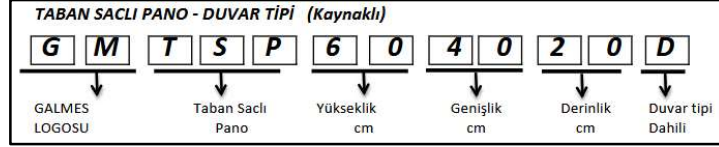

Stok Kodu	Açıklama	Liste Fiyatı
GMTSP503520D08	500 x 350 x 200mm Taban Saçlı Duvar Tipi Pano 0.8mm	₺ 5,557.00
GMTSP504520D08	500 x 450 x 200mm Taban Saçlı Duvar Tipi Pano 0.8mm	₺ 6,400.00
GMTSP505520D08	500 x 550 x 200mm Taban Saçlı Duvar Tipi Pano 0.8mm	₺ 7,243.00
GMTSP506520D08	500 x 650 x 200mm Taban Saçlı Duvar Tipi Pano 0.8mm	₺ 8,087.00
GMTSP653520D08	650 x 350 x 200mm Taban Saçlı Duvar Tipi Pano 0.8mm	₺ 6,429.00
GMTSP654520D08	650 x 450 x 200mm Taban Saçlı Duvar Tipi Pano 0.8mm	₺ 7,473.00
GMTSP655520D08	650 x 550 x 200mm Taban Saçlı Duvar Tipi Pano 0.8mm	₺ 8,517.00
GMTSP656520D08	650 x 650 x 200mm Taban Saçlı Duvar Tipi Pano 0.8mm	₺ 9,282.00
GMTSP803520D08	800 x 350 x 200mm Taban Saçlı Duvar Tipi Pano 0.8mm	₺ 7,647.00
GMTSP804520D08	800 x 450 x 200mm Taban Saçlı Duvar Tipi Pano 0.8mm	₺ 8,901.00
GMTSP805520D08	800 x 550 x 200mm Taban Saçlı Duvar Tipi Pano 0.8mm	₺ 10,156.00
GMTSP806520D08	800 x 650 x 200mm Taban Saçlı Duvar Tipi Pano 0.8mm	₺ 11,410.00
GMTSP953520D08	950 x 350 x 200mm Taban Saçlı Duvar Tipi Pano 0.8mm	₺ 8,649.00
GMTSP954520D08	950 x 450 x 200mm Taban Saçlı Duvar Tipi Pano 0.8mm	₺ 10,136.00
GMTSP955520D08	950 x 550 x 200mm Taban Saçlı Duvar Tipi Pano 0.8mm	₺ 11,624.00
GMTSP956520D08	950 x 650 x 200mm Taban Saçlı Duvar Tipi Pano 0.8mm	₺ 13,112.00
GMTSP1103520D08	1100 x 350 x 200mm Taban Saçlı Duvar Tipi Pano 0.8mm	₺ 9,702.00
GMTSP1104520D08	1100 x 450 x 200mm Taban Saçlı Duvar Tipi Pano 0.8mm	₺ 11,386.00
GMTSP1105520D08	1100 x 550 x 200mm Taban Saçlı Duvar Tipi Pano 0.8mm	₺ 13,070.00
GMTSP1106520D08	1100 x 650 x 200mm Taban Saçlı Duvar Tipi Pano 0.8mm	₺ 14,755.00
GMTSP1206020D08	1200 x 600 x 200mm Taban Saçlı Duvar Tipi Pano 0.8mm	₺ 14,740.00
GMTSP1208020D08	1200 x 800 x 200mm Taban Saçlı Duvar Tipi Pano 0.8mm	₺ 18,140.00
GMTSP12010020D08	1200 x 1000 x 200mm Taban Saçlı Duvar Tipi Pano 0.8mm	₺ 21,741.00
GMTSP12012020D08	1200 x 1200 x 200mm Taban Saçlı Duvar Tipi Pano 0.8mm	₺ 25,849.00
GMTSP503530D08	500 x 350 x 300mm Taban Saçlı Duvar Tipi Pano 0.8mm	₺ 5,866.00
GMTSP504530D08	500 x 450 x 300mm Taban Saçlı Duvar Tipi Pano 0.8mm	₺ 6,729.00
GMTSP505530D08	500 x 550 x 300mm Taban Saçlı Duvar Tipi Pano 0.8mm	₺ 7,593.00
GMTSP506530D08	500 x 650 x 300mm Taban Saçlı Duvar Tipi Pano 0.8mm	₺ 8,456.00
GMTSP653530D08	650 x 350 x 300mm Taban Saçlı Duvar Tipi Pano 0.8mm	₺ 6,778.00
GMTSP654530D08	650 x 450 x 300mm Taban Saçlı Duvar Tipi Pano 0.8mm	₺ 7,836.00
GMTSP655530D08	650 x 550 x 300mm Taban Saçlı Duvar Tipi Pano 0.8mm	₺ 8,893.00
GMTSP656530D08	650 x 650 x 300mm Taban Saçlı Duvar Tipi Pano 0.8mm	₺ 9,671.00
GMTSP803530D08	800 x 350 x 300mm Taban Saçlı Duvar Tipi Pano 0.8mm	₺ 8,182.00
GMTSP804530D08	800 x 450 x 300mm Taban Saçlı Duvar Tipi Pano 0.8mm	₺ 9,480.00
GMTSP805530D08	800 x 550 x 300mm Taban Saçlı Duvar Tipi Pano 0.8mm	₺ 10,778.00
GMTSP806530D08	800 x 650 x 300mm Taban Saçlı Duvar Tipi Pano 0.8mm	₺ 12,076.00
GMTSP953530D08	950 x 350 x 300mm Taban Saçlı Duvar Tipi Pano 0.8mm	₺ 9,249.00
GMTSP954530D08	950 x 450 x 300mm Taban Saçlı Duvar Tipi Pano 0.8mm	₺ 10,780.00
GMTSP955530D08	950 x 550 x 300mm Taban Saçlı Duvar Tipi Pano 0.8mm	₺ 12,311.00
GMTSP956530D08	950 x 650 x 300mm Taban Saçlı Duvar Tipi Pano 0.8mm	₺ 13,843.00
GMTSP1103530D08	1100 x 350 x 300mm Taban Saçlı Duvar Tipi Pano 0.8mm	₺ 10,367.00
GMTSP1104530D08	1100 x 450 x 300mm Taban Saçlı Duvar Tipi Pano 0.8mm	₺ 12,095.00
GMTSP1105530D08	1100 x 550 x 300mm Taban Saçlı Duvar Tipi Pano 0.8mm	₺ 13,823.00
GMTSP1106530D08	1100 x 650 x 300mm Taban Saçlı Duvar Tipi Pano 0.8mm	₺ 15,551.00
GMTSP1206030D08	1200 x 600 x 300mm Taban Saçlı Duvar Tipi Pano 0.8mm	₺ 15,803.00
GMTSP1208030D08	1200 x 800 x 300mm Taban Saçlı Duvar Tipi Pano 0.8mm	₺ 19,663.00
GMTSP12010030D08	1200 x 1000 x 300mm Taban Saçlı Duvar Tipi Pano 0.8mm	₺ 23,481.00
GMTSP12012030D08	1200 x 1200 x 300mm Taban Saçlı Duvar Tipi Pano 0.8mm	₺ 28,073.00
GMTSP503520D10	500 x 350 x 200mm Taban Saçlı Duvar Tipi Pano 1mm	₺ 5,523.00
GMTSP504520D10	500 x 450 x 200mm Taban Saçlı Duvar Tipi Pano 1mm	₺ 6,364.00
GMTSP505520D10	500 x 550 x 200mm Taban Saçlı Duvar Tipi Pano 1mm	₺ 7,205.00
GMTSP506520D10	500 x 650 x 200mm Taban Saçlı Duvar Tipi Pano 1mm	₺ 8,045.00
GMTSP653520D10	650 x 350 x 200mm Taban Saçlı Duvar Tipi Pano 1mm	₺ 6,386.00
GMTSP654520D10	650 x 450 x 200mm Taban Saçlı Duvar Tipi Pano 1mm	₺ 7,426.00
GMTSP655520D10	650 x 550 x 200mm Taban Saçlı Duvar Tipi Pano 1mm	₺ 8,466.00
GMTSP656520D10	650 x 650 x 200mm Taban Saçlı Duvar Tipi Pano 1mm	₺ 9,196.00
GMTSP803520D10	800 x 350 x 200mm Taban Saçlı Duvar Tipi Pano 1mm	₺ 7,740.00
GMTSP804520D10	800 x 450 x 200mm Taban Saçlı Duvar Tipi Pano 1mm	₺ 9,026.00
GMTSP805520D10	800 x 550 x 200mm Taban Saçlı Duvar Tipi Pano 1mm	₺ 10,312.00
GMTSP806520D10	800 x 650 x 200mm Taban Saçlı Duvar Tipi Pano 1mm	₺ 11,599.00
GMTSP953520D10	950 x 350 x 200mm Taban Saçlı Duvar Tipi Pano 1mm	₺ 8,757.00
GMTSP954520D10	950 x 450 x 200mm Taban Saçlı Duvar Tipi Pano 1mm	₺ 10,282.00
GMTSP955520D10	950 x 550 x 200mm Taban Saçlı Duvar Tipi Pano 1mm	₺ 11,807.00
GMTSP956520D10	950 x 650 x 200mm Taban Saçlı Duvar Tipi Pano 1mm	₺ 13,332.00